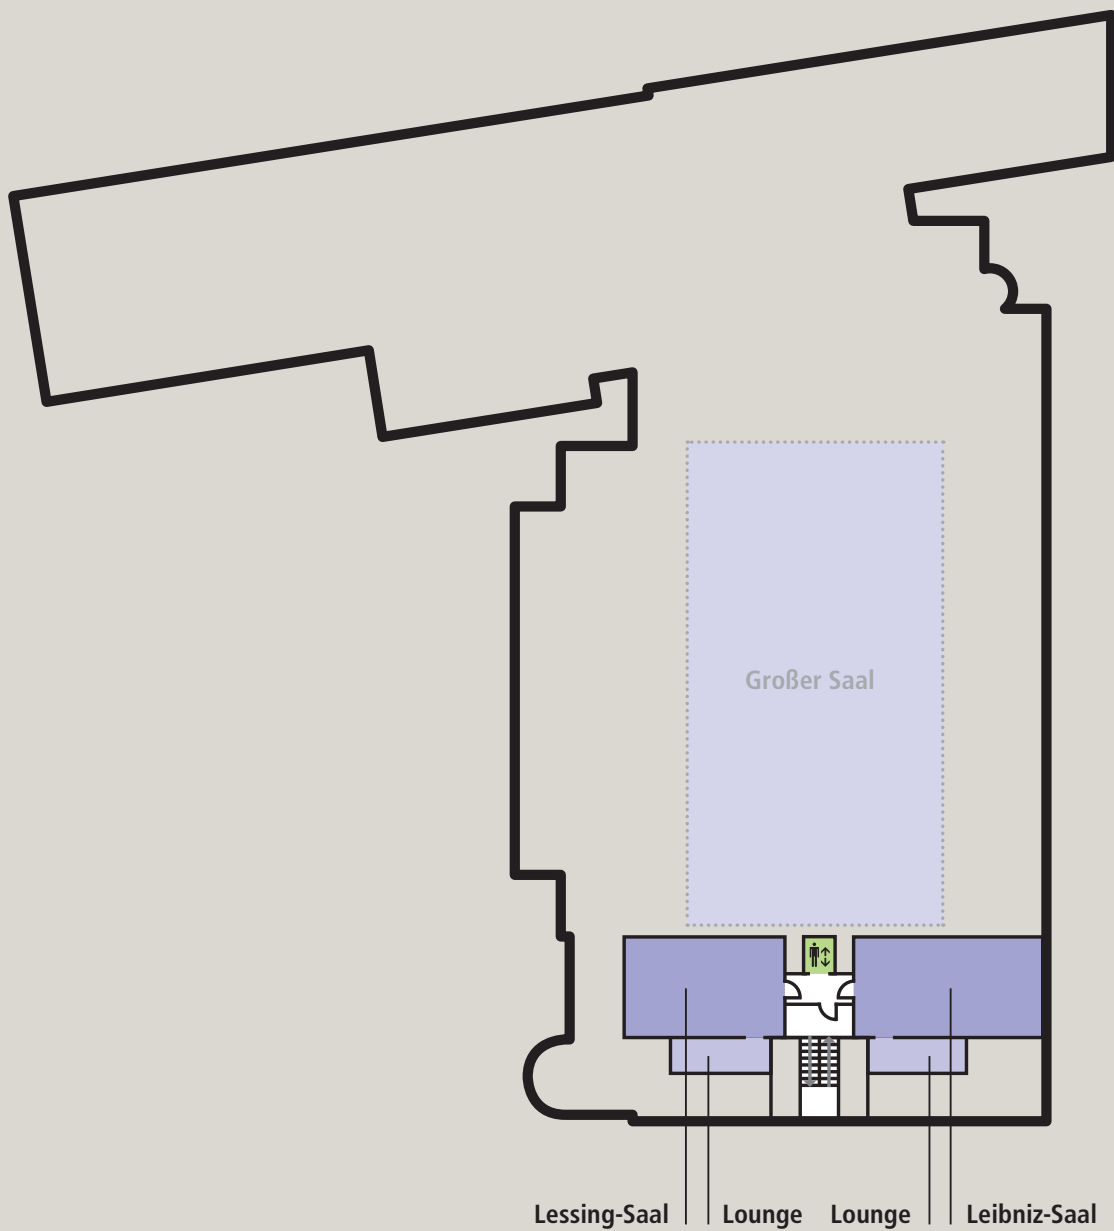

# Querschnitt

- 1 Expo
- 2 Tagungsebene 0
- 3 Tagungsebene 1
- 4 Tagungsebene 2
- 5 Mendelssohnzimmer
- 6 Turmzimmer
- 7 Eingang Süd
- 8 Eingang Nord

## Expo

RAUM	FLÄCHE
	in m <sup>2</sup>
Ausstellungsfläche	605
Galerie	260

## Tagungsebene 0

RAUM	FLÄCHE in m <sup>2</sup>	KAPAZITÄT Personen nach Bestuhlungsart		
		REIHE	PARLAMENTERISCH	BANKETT 10er
Großer Saal	996	1180	520	480
Richard-Wagner-Saal, geteilt, je	140	120	48	60
Richard-Wagner-Saal (komplett)	280	288	124	120
Weißer Saal	384	396	176	230
Händel-Saal	198	195	80	110
Telemann-Saal	180	168	70	110
Bach-Saal	199	156	80	80

## Tagungsebene 1

RAUM	FLÄCHE in m <sup>2</sup>	KAPAZITÄT Personen nach Bestuhlungsart		
		REIHE	PARLAMENTARISCH	BANKETT 10er
Mahler-Saal	225	240	100	110
Schumann-Saal	160	160	72	90
Goethe-Saal	91	94	36	30
Schiller-Saal	82	80	30	30