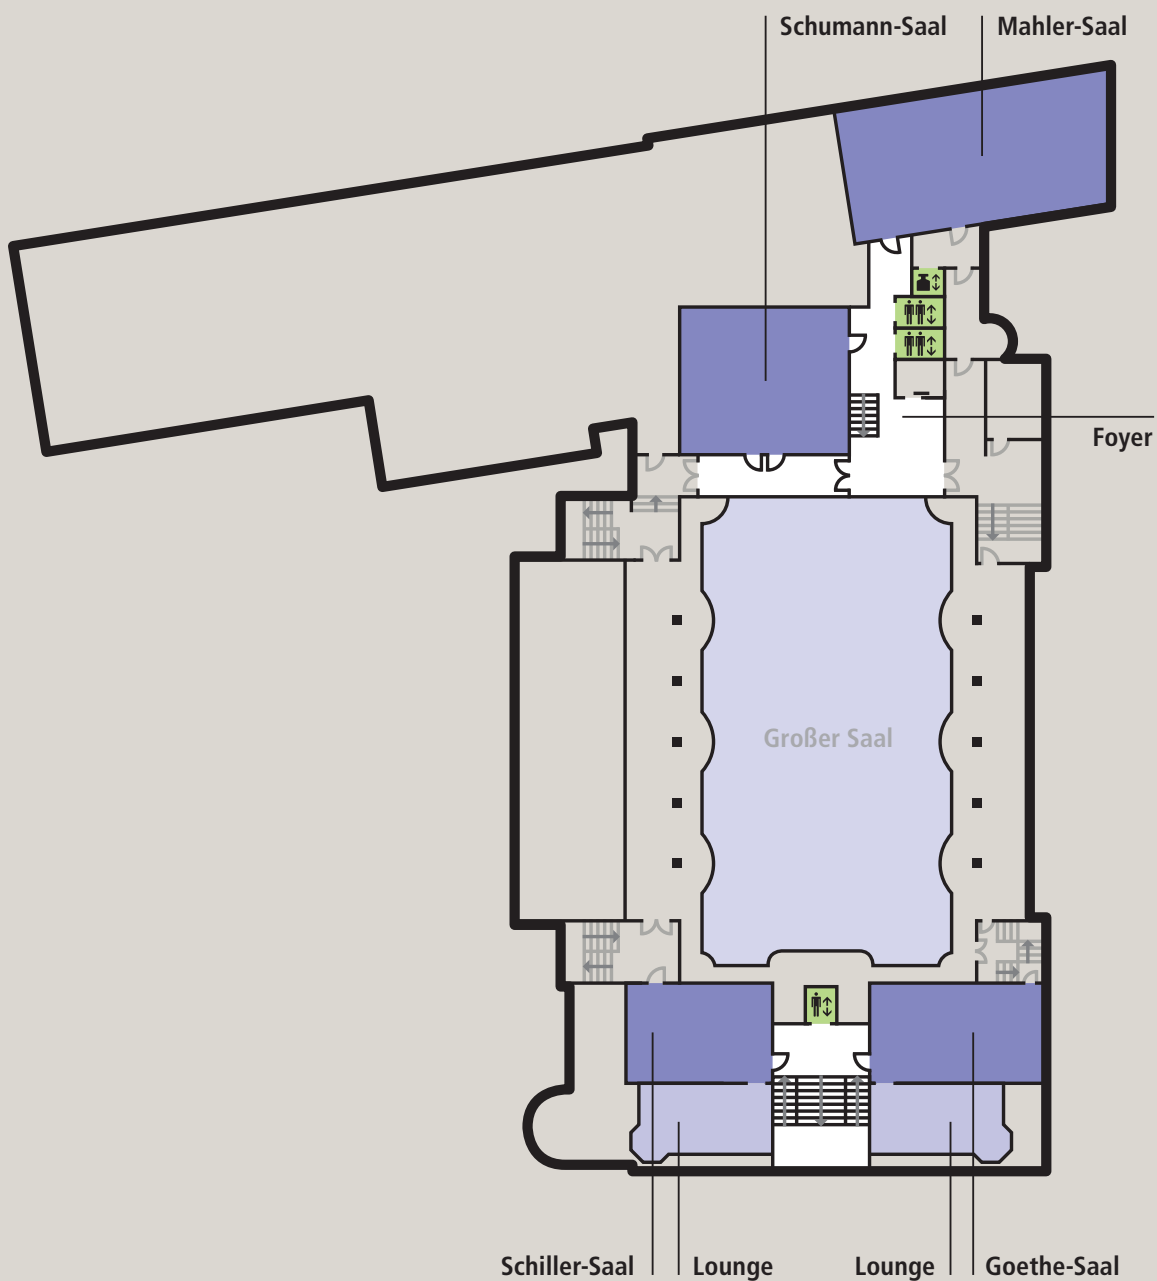

# Querschnitt

- 1 Expo
- 2 Tagungsebene 0
- 3 Tagungsebene 1
- 4 Tagungsebene 2
- 5 Mendelssohnzimmer
- 6 Turmzimmer
- 7 Eingang Süd
- 8 Eingang Nord

## Expo

RAUM	FLÄCHE
	in m <sup>2</sup>
Ausstellungsfläche	605
Galerie	260

## Tagungsebene 0

RAUM	FLÄCHE in m <sup>2</sup>	KAPAZITÄT Personen nach Bestuhlungsart		
		REIHE	PARLAMENTERISCH	BANKETT 10er
Großer Saal	996	1180	520	480
Richard-Wagner-Saal, geteilt, je	140	120	48	60
Richard-Wagner-Saal (komplett)	280	288	124	120
Weißer Saal	384	396	176	230
Händel-Saal	198	195	80	110
Telemann-Saal	180	168	70	110
Bach-Saal	199	156	80	80

## Tagungsebene 1

RAUM	FLÄCHE in m <sup>2</sup>	KAPAZITÄT Personen nach Bestuhlungsart		
		REIHE	PARLAMENTARISCH	BANKETT 10er
Mahler-Saal	225	240	100	110
Schumann-Saal	160	160	72	90
Goethe-Saal	91	94	36	30
Schiller-Saal	82	80	30	30