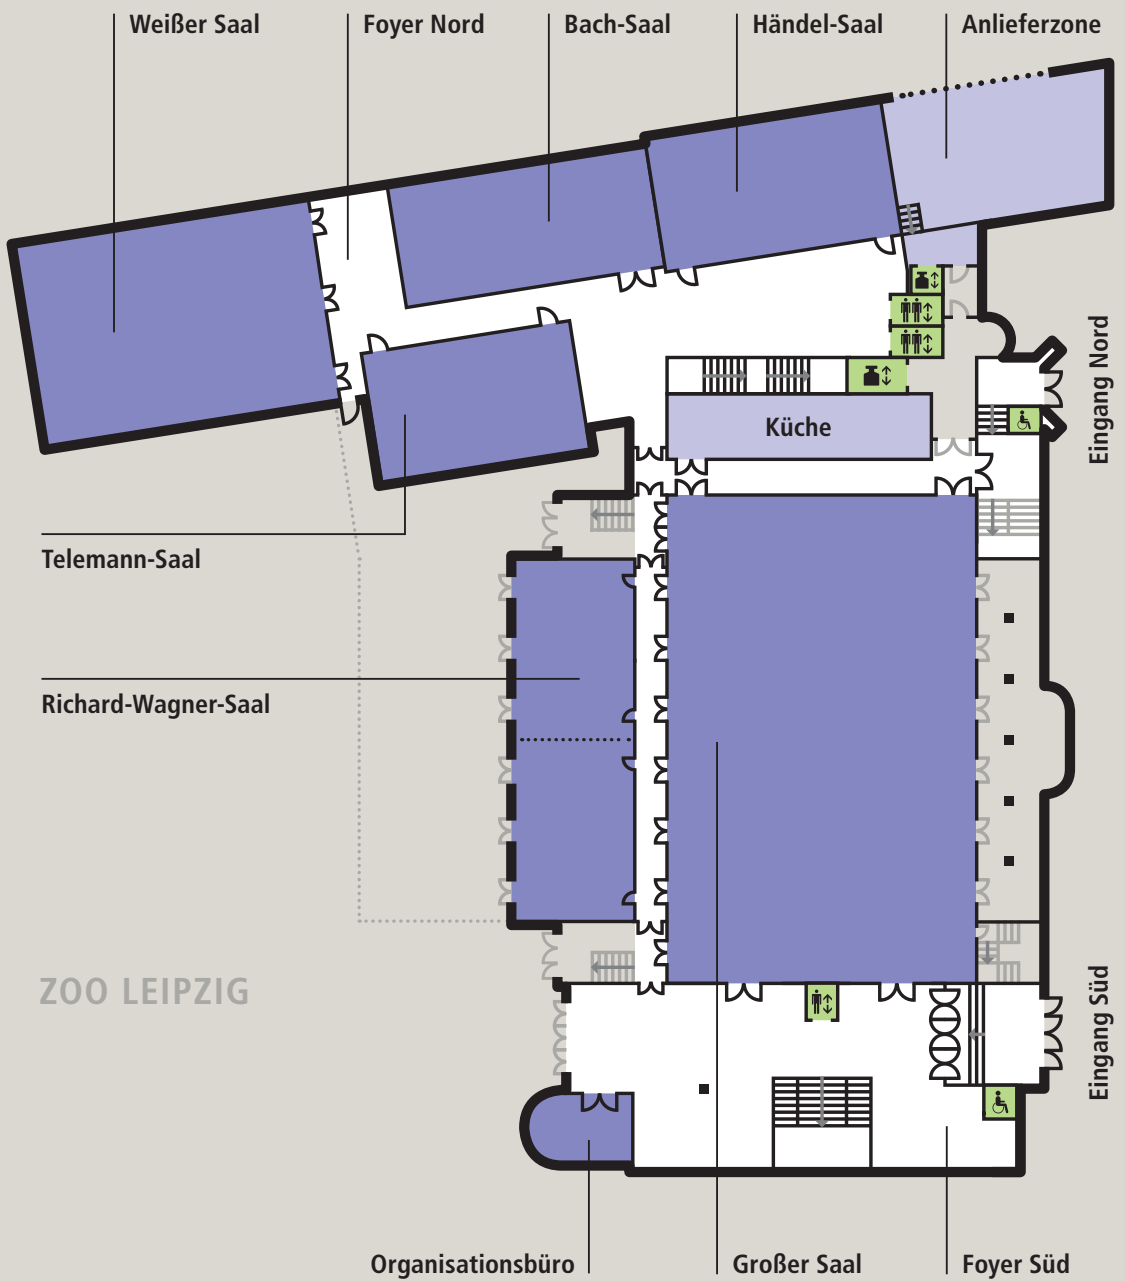

# Querschnitt

- 1 Expo
- 2 Tagungsebene 0
- 3 Tagungsebene 1
- 4 Tagungsebene 2
- 5 Mendelssohnzimmer
- 6 Turmzimmer
- 7 Eingang Süd
- 8 Eingang Nord

## Expo

RAUM	FLÄCHE
	in m <sup>2</sup>
Ausstellungsfläche	605
Galerie	260

## Tagungsebene 0

RAUM	FLÄCHE in m <sup>2</sup>	KAPAZITÄT Personen nach Bestuhlungsart		
		REIHE	PARLAMENTERISCH	BANKETT 10er
Großer Saal	996	1180	520	480
Richard-Wagner-Saal, geteilt, je	140	120	48	60
Richard-Wagner-Saal (komplett)	280	288	124	120
Weißer Saal	384	396	176	230
Händel-Saal	198	195	80	110
Telemann-Saal	180	168	70	110
Bach-Saal	199	156	80	80

## Tagungsebene 1

RAUM	FLÄCHE in m <sup>2</sup>	KAPAZITÄT Personen nach Bestuhlungsart		
		REIHE	PARLAMENTARISCH	BANKETT 10er
Mahler-Saal	225	240	100	110
Schumann-Saal	160	160	72	90
Goethe-Saal	91	94	36	30
Schiller-Saal	82	80	30	30