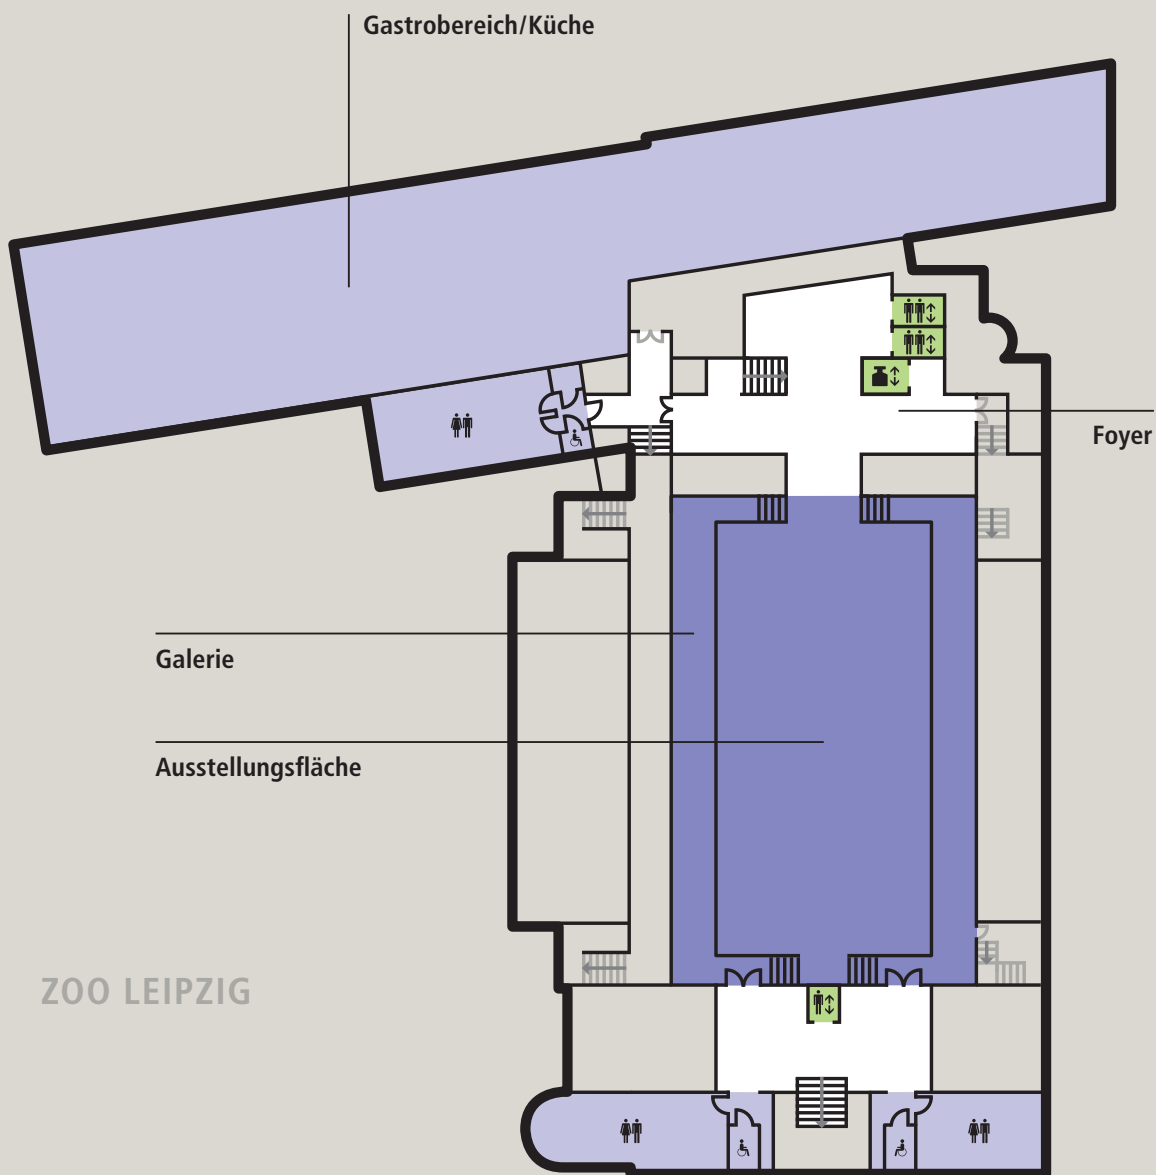

# Querschnitt

- 1 Expo
- 2 Tagungsebene 0
- 3 Tagungsebene 1
- 4 Tagungsebene 2
- 5 Mendelssohnzimmer
- 6 Turmzimmer
- 7 Eingang Süd
- 8 Eingang Nord

## Tagungsebene 0

RAUM	FLÄCHE in m <sup>2</sup>	KAPAZITÄT Personen nach Bestuhlungsart		
		REIHE	PARLAMENTERISCH	BANKETT 10er
Großer Saal	996	1180	520	480
Richard-Wagner-Saal, geteilt, je	140	120	48	60
Richard-Wagner-Saal (komplett)	280	288	124	120
Weißer Saal	384	396	176	230
Händel-Saal	198	195	80	110
Telemann-Saal	180	168	70	110
Bach-Saal	199	156	80	80