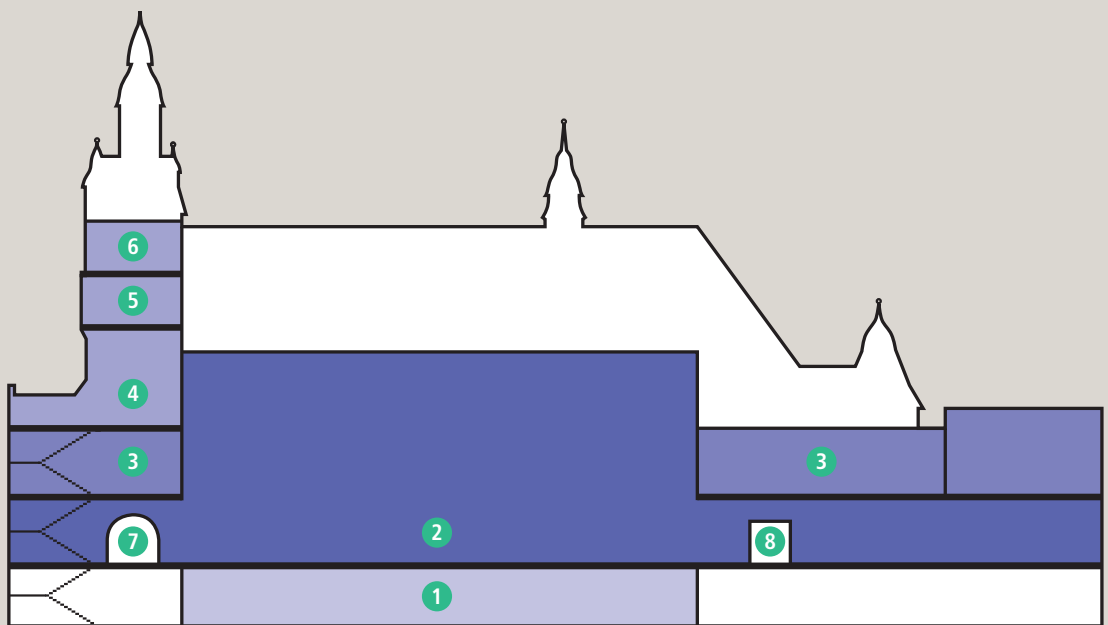

Markt

Oper

Universität Leipzig

Augustusplatz

Gewandhaus

Neues Rathaus

Roßplatz

S-Bahn Leipzig, Wilhelm-Leuschner-Platz

# Querschnitt

- 1 Expo
- 2 Tagungsebene 0
- 3 Tagungsebene 1
- 4 Tagungsebene 2
- 5 Mendelssohnzimmer
- 6 Turmzimmer
- 7 Eingang Süd
- 8 Eingang Nord